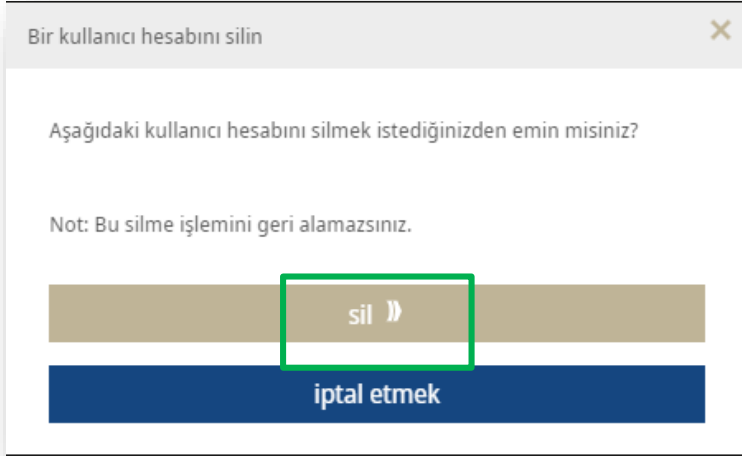

Şirket Yöneticisi (Admin) tarafından bir kullanıcı nasıl silinir? 2/2

- Kullanıcı silindiğinde, şirket yöneticisi (Admin) sayfada bir mesaj görecek ve kullanıcı artık Şirket kullanıcı listesinde olmayacaktır. Müşteri ayrıca, hesabının devre dışı bırakıldığını bildiren bir e-posta alacaktır.

The user account pa [redacted].com has been closed